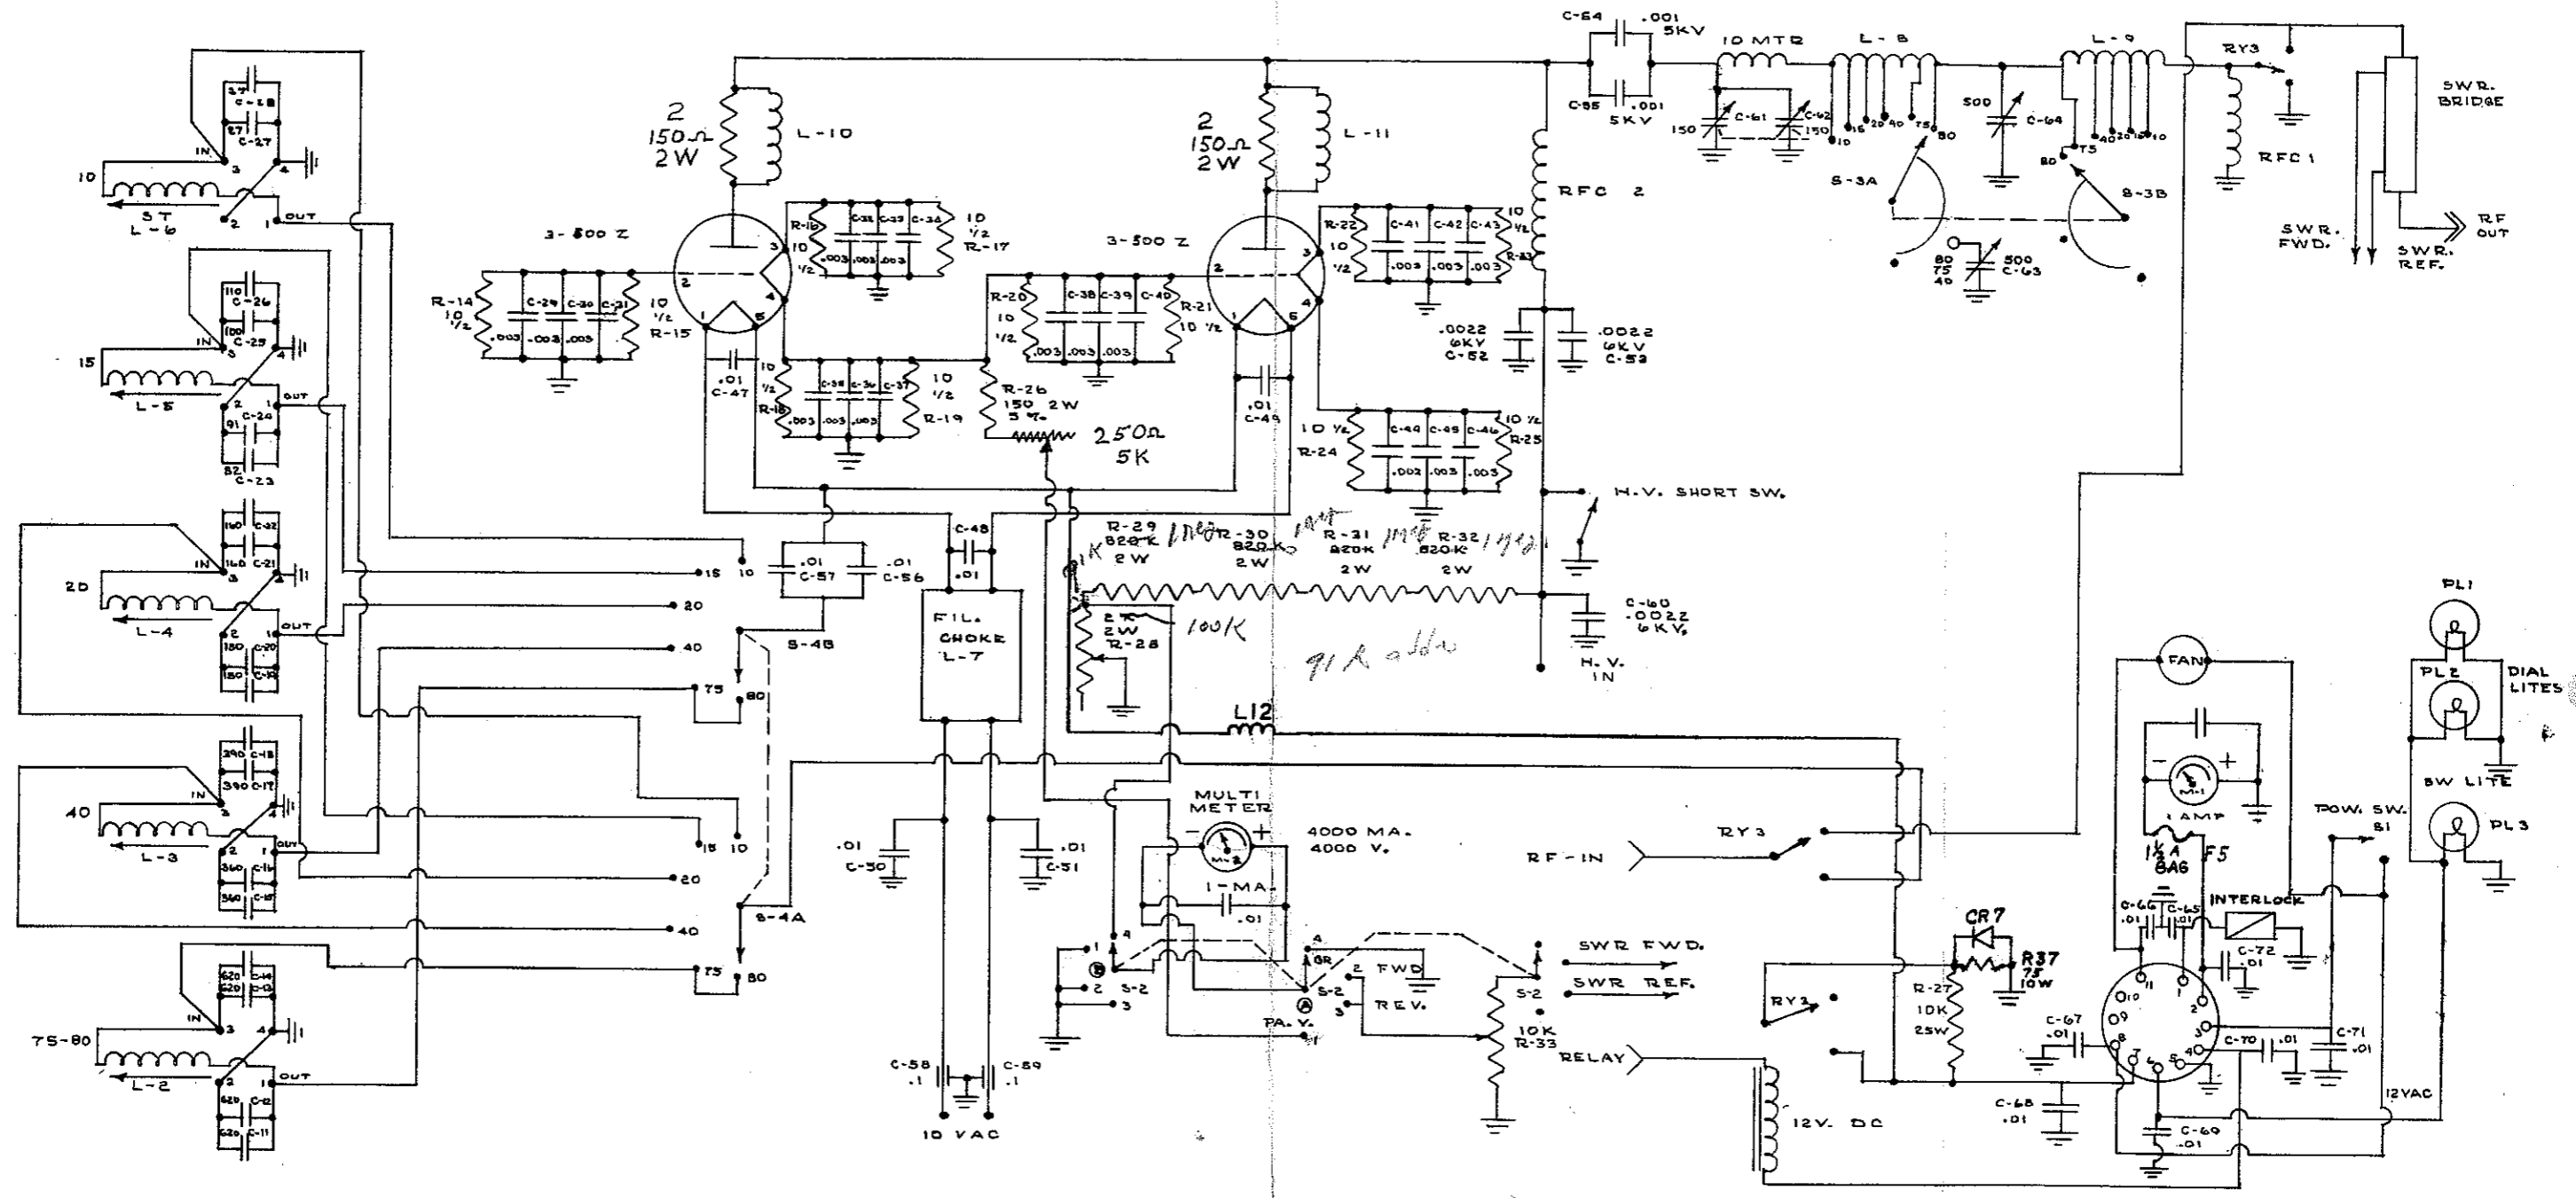

3500 Hz voltage

2K-3

HENRY RADIO INC.  
LOS ANGELES, CALIFORNIA

14